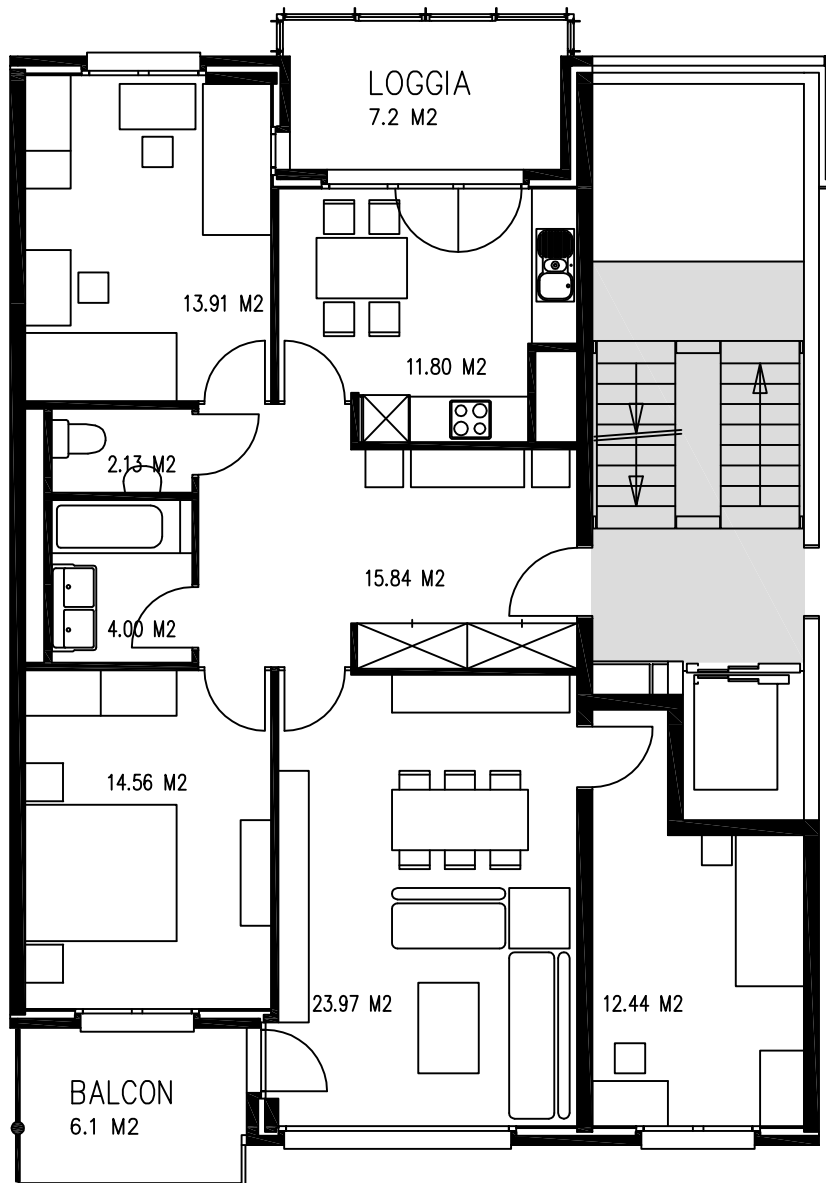

DOSSIER N°11416
CARRIÈRE 16
FRIBOURG
APPARTEMENT N°11416.00.052
4.5 PIÈCES - 5 ÈME ÉTAGE

CUISINE	11.80 m2	CHAMBRE 1	12.44 m2
SALLE DE BAINS	4.00 m2	CHAMBRE 2	23.97 m2
DISTRIBUTION	15.84 m2	CHAMBRE 3	14.56 m2
W.C. SEP.	2.13 m2	CHAMBRE 4	13.91 m2
LOGGIA	7.20 m2		

SURFACE APPARTEMENT 105.85 m2

BALCON 6.10 m2

SURFACE TOTALE 111.95 m2

10m

1 centimetre = 1 metre