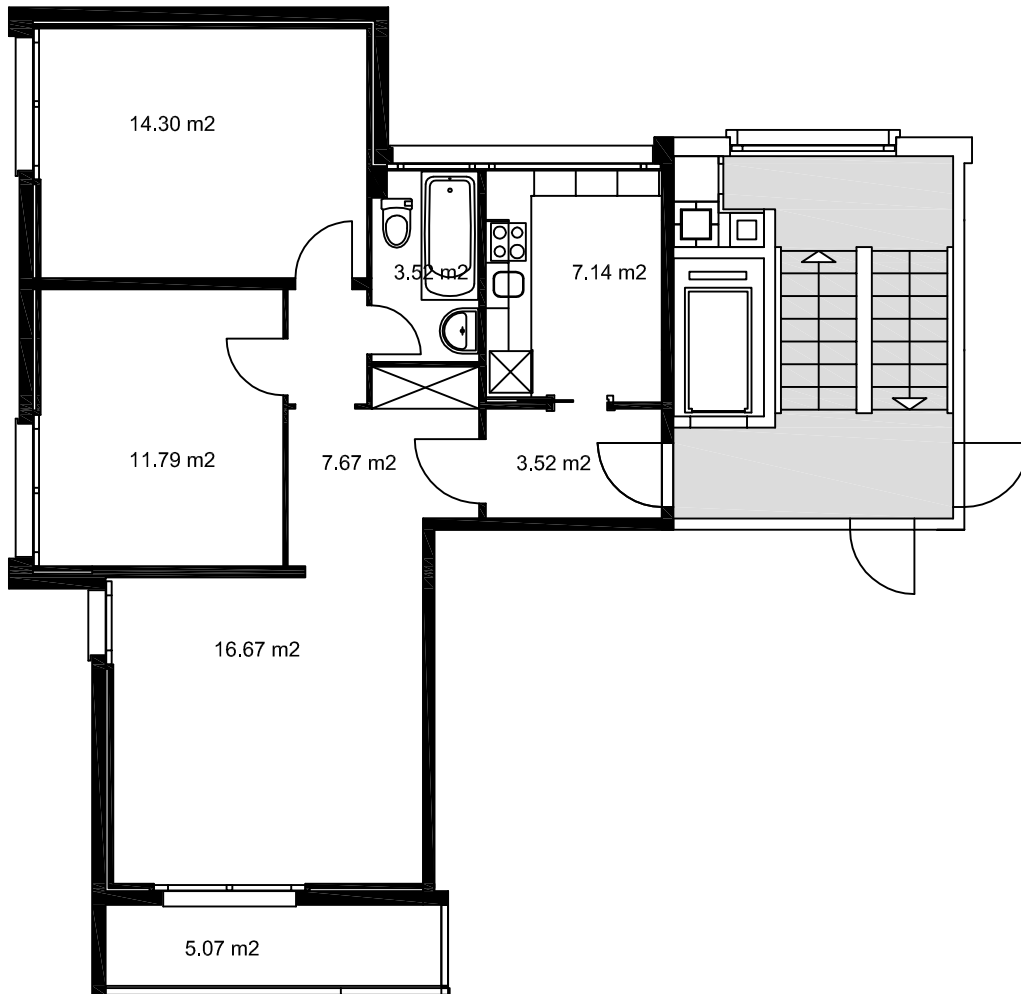

DOSSIER N°10201  
CITE BELLEVUE 19  
FRIBOURG  
APPARTEMENT N°10201.00.61  
3 PIECES - 6 EME ETAGE

CUISINE	7.14 m <sup>2</sup>	CHAMBRE 1	16.67 m <sup>2</sup>
SALLE DE BAINS	3.52 m <sup>2</sup>	CHAMBRE 2	11.79 m <sup>2</sup>
DISTRIBUTION	7.67 m <sup>2</sup>	CHAMBRE 3	14.30 m <sup>2</sup>
HALL	3.52 m <sup>2</sup>		
BALCON	5.07 m <sup>2</sup>		

SURFACE APPARTEMENT 64.61 m<sup>2</sup>

SURFACE TOTALE 69.68 m<sup>2</sup>

1 centimetre = 1 metre