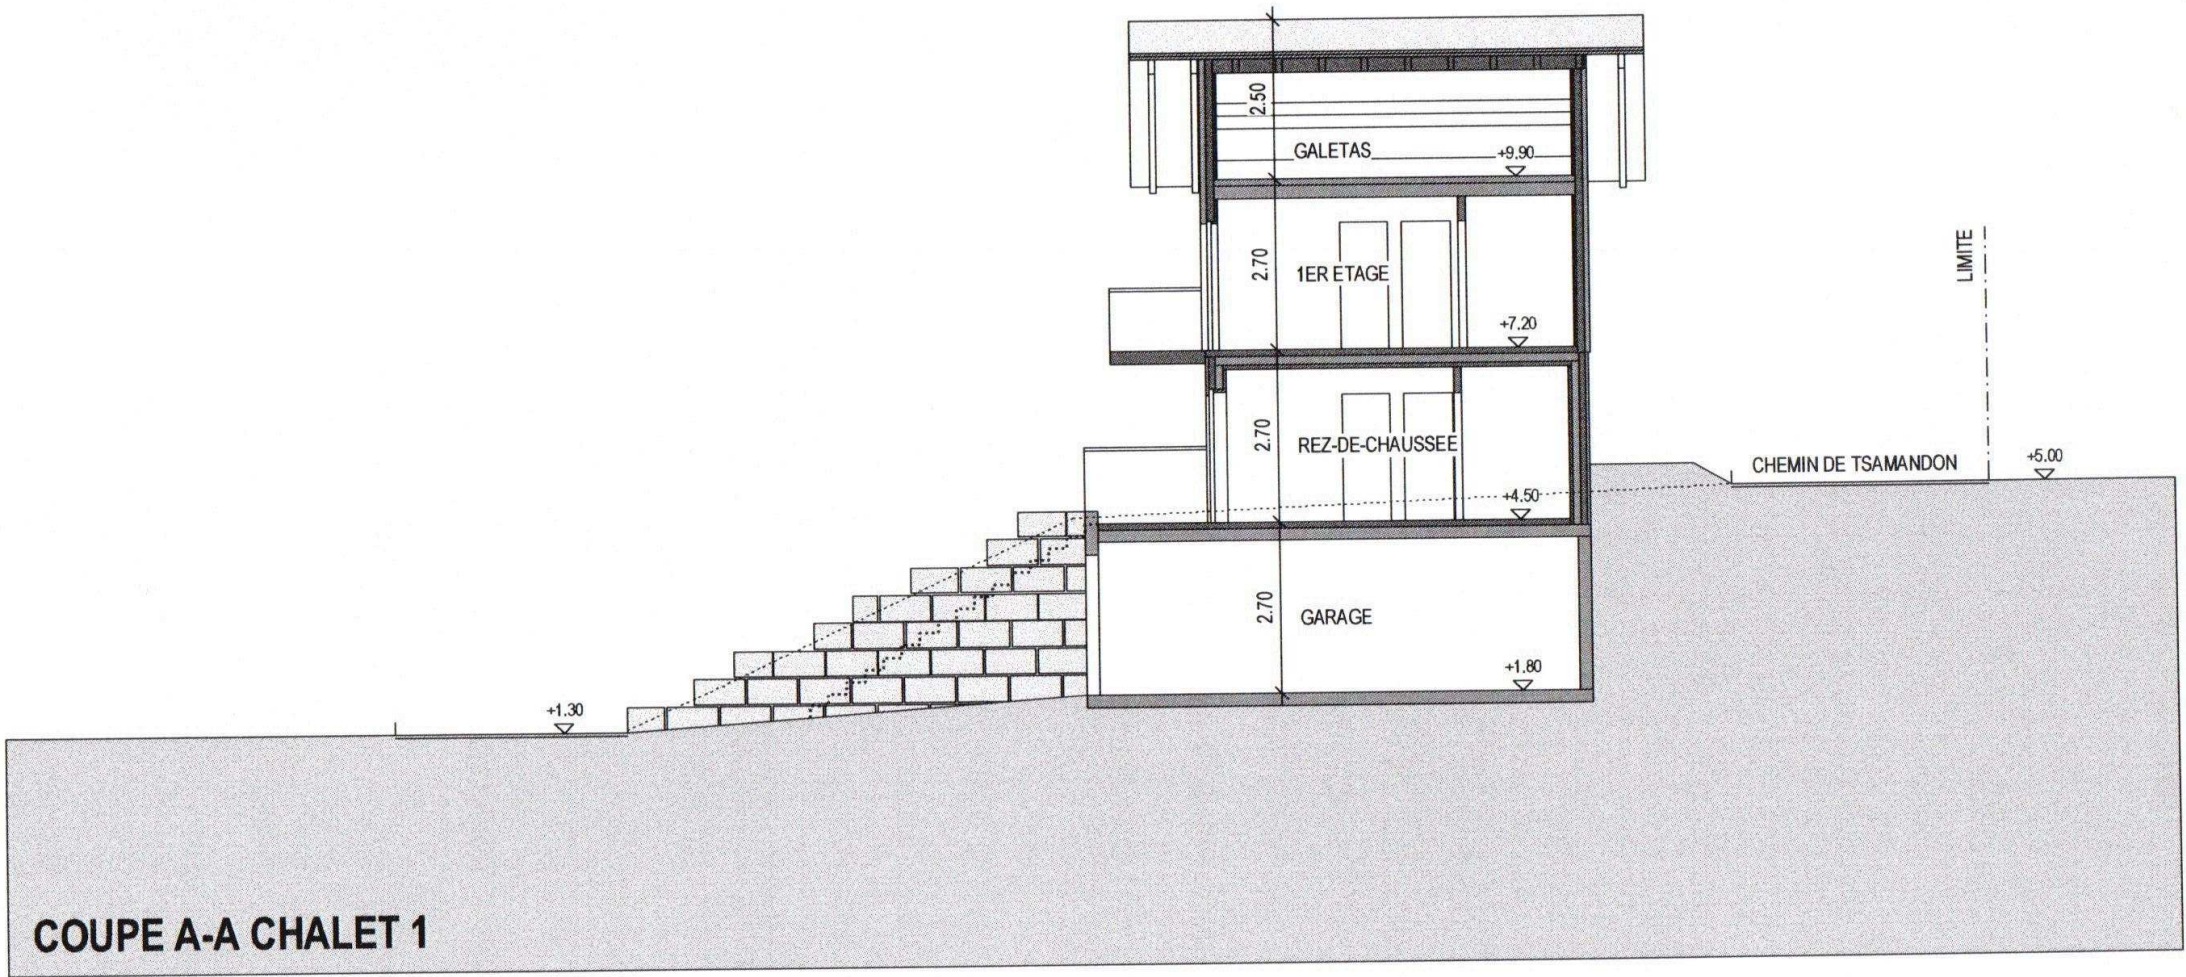

+1.40

CAVE / TECHNIQUE  
+1.40

6.00

1.92

CHALET 2

CHALET 1

12.00

-6.70

12.00

SOUS SOL

Chevaillage

COUPE A-A CHALET 1