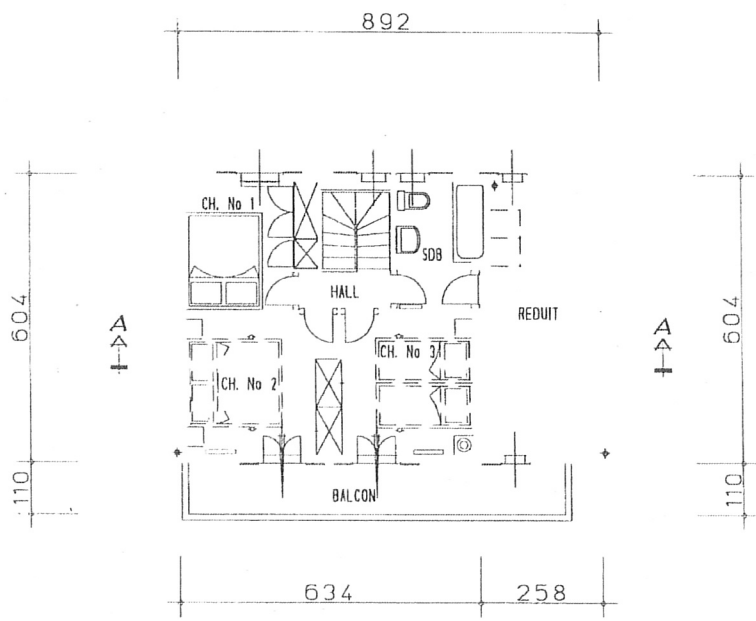

RE Z-DE-CHAUSSÉE

H. Haas
Architecte Haase

J. L. K. K.
 ETAGE
chambre de l'usage

J. G. More
Augusta Page

COUPE A - A

J. G. Khan
Architect/Owner

FACADE EST

TERRAIN NATUREL